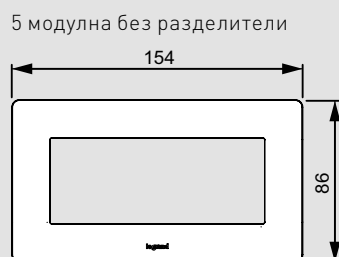

Valena™ Life

размери на декоративните рамки (включително IP44 и рамка с държач на етикети)