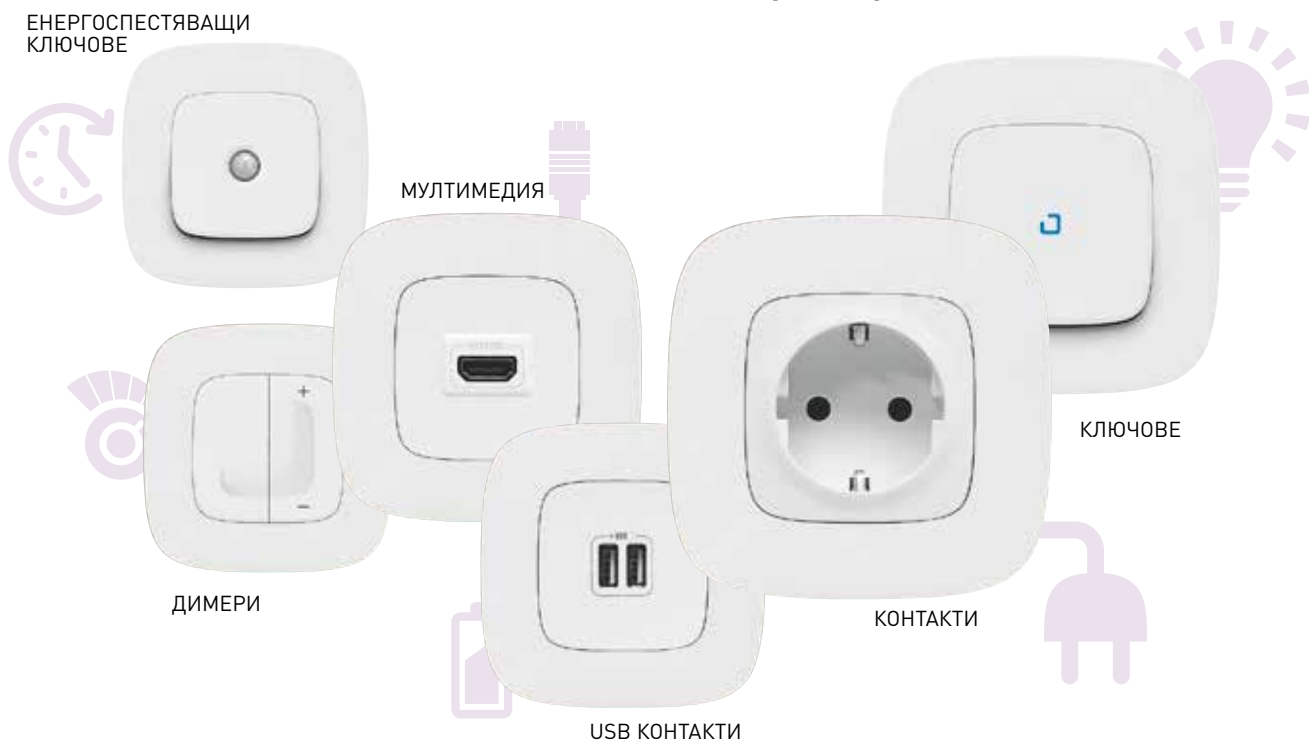

ЕНЕРГОСПЕСТЯВАЩИ
КЛЮЧОВЕ

МУЛТИМЕДИЯ

КЛЮЧОВЕ

ДИМЕРИ

КОНТАКТИ

USB КОНТАКТИ