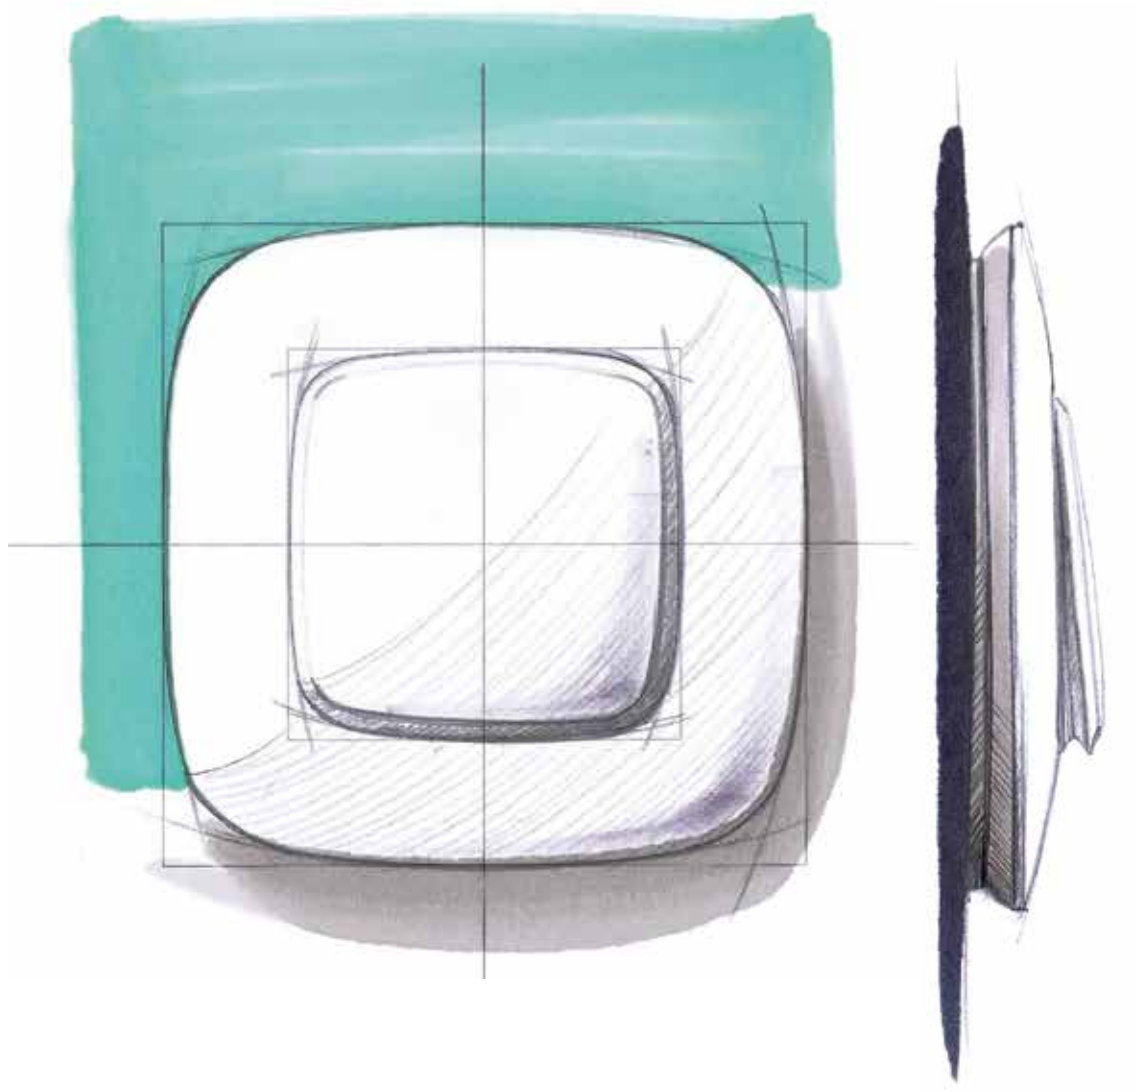

МЕД

Valena Allure Дизайн

Изразителен дизайн

„Valena Allure е истинска иновация в дизайн и форма. Облите и нежни линии изкушават клиента и едновременно с това придават на продукта лекота и модернистичен вид. Истинско откъсване от класическите форми.“