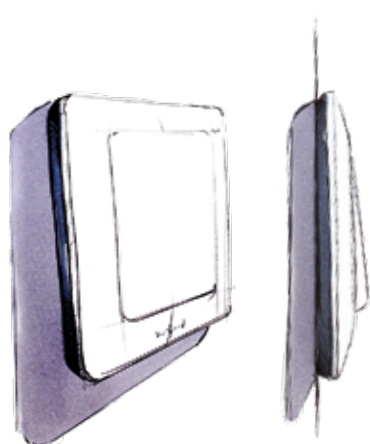

Valena Life

Квадратични форми
практичност
съвременност
деликатност
неутралност