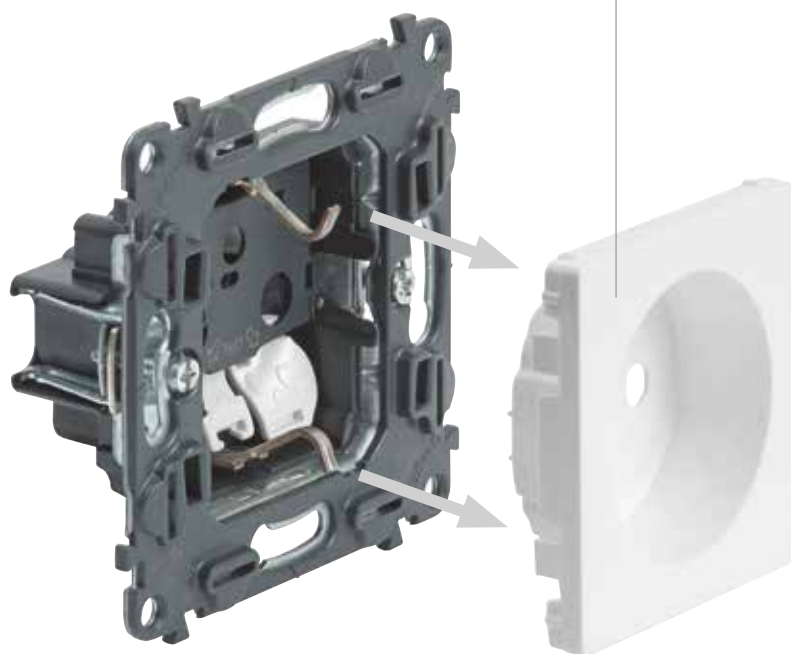

2

Махнете лицевия панел Valena Life