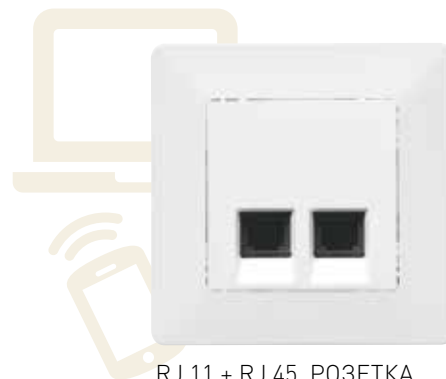

RJ 11 + RJ 45 РОЗЕТКА