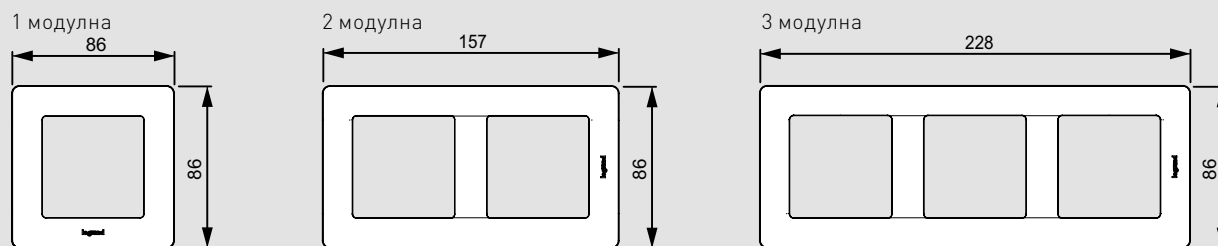

Valena™ Life

размери на декоративните рамки (включително IP44 и рамка с държач на етикети)