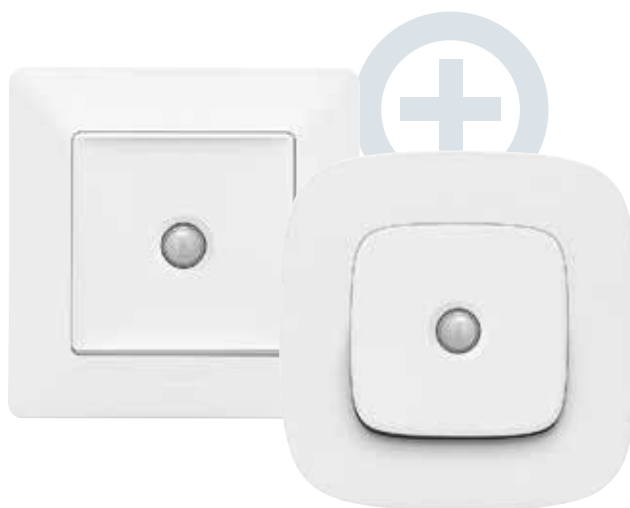

Нови функции

- Комфорт
- Комуникация
- Сигурност
- Безжични решения