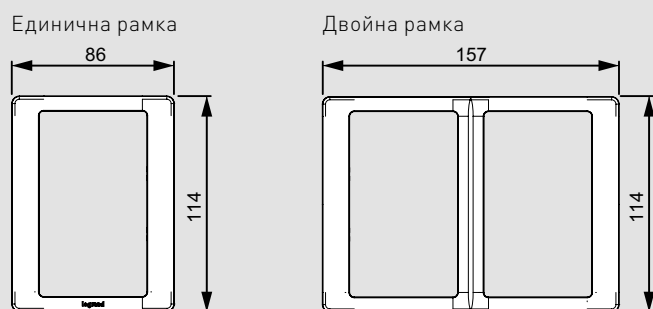

Valena Life специфични рамки за двойни контакти