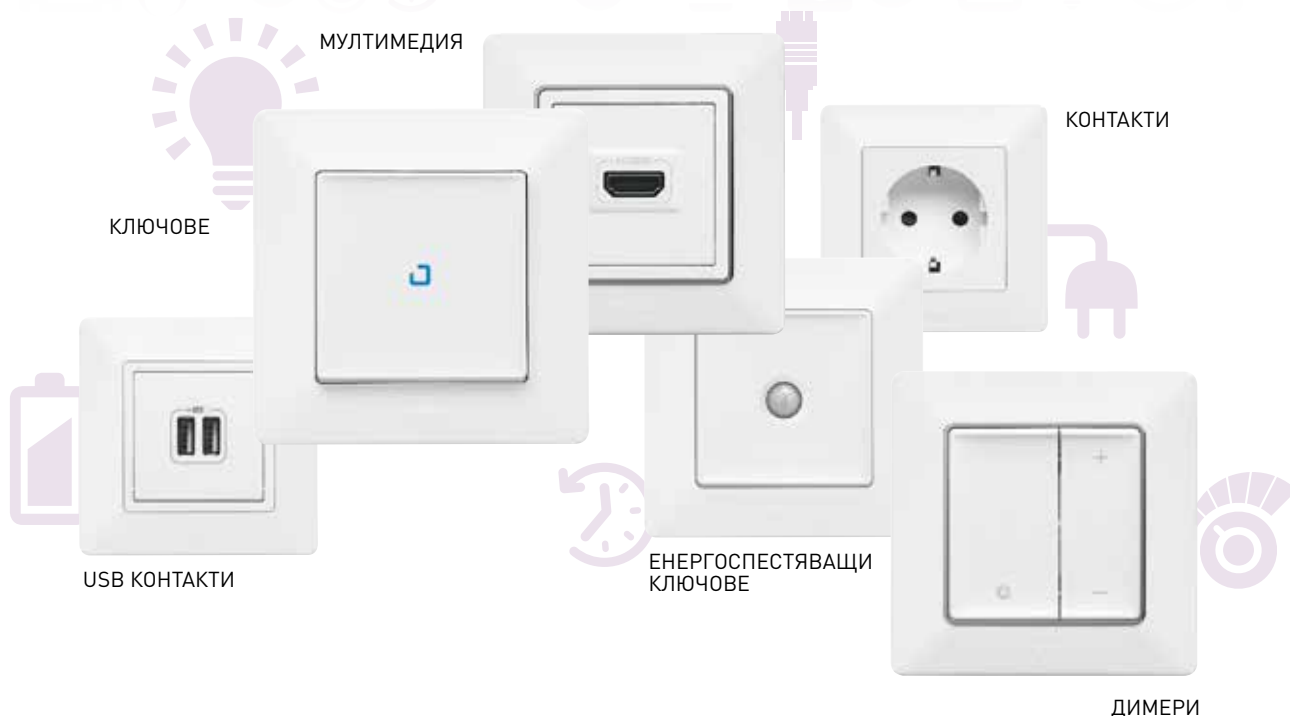

Винаги идеалното решение

Широката гама от решения отговаря на очакванията и подхожда с елегантност и семпъл дизайн на всяко помещение в жилищния или обществения сектор.

МУЛТИМЕДИЯ

КОНТАКТИ

КЛЮЧОВЕ

USB КОНТАКТИ