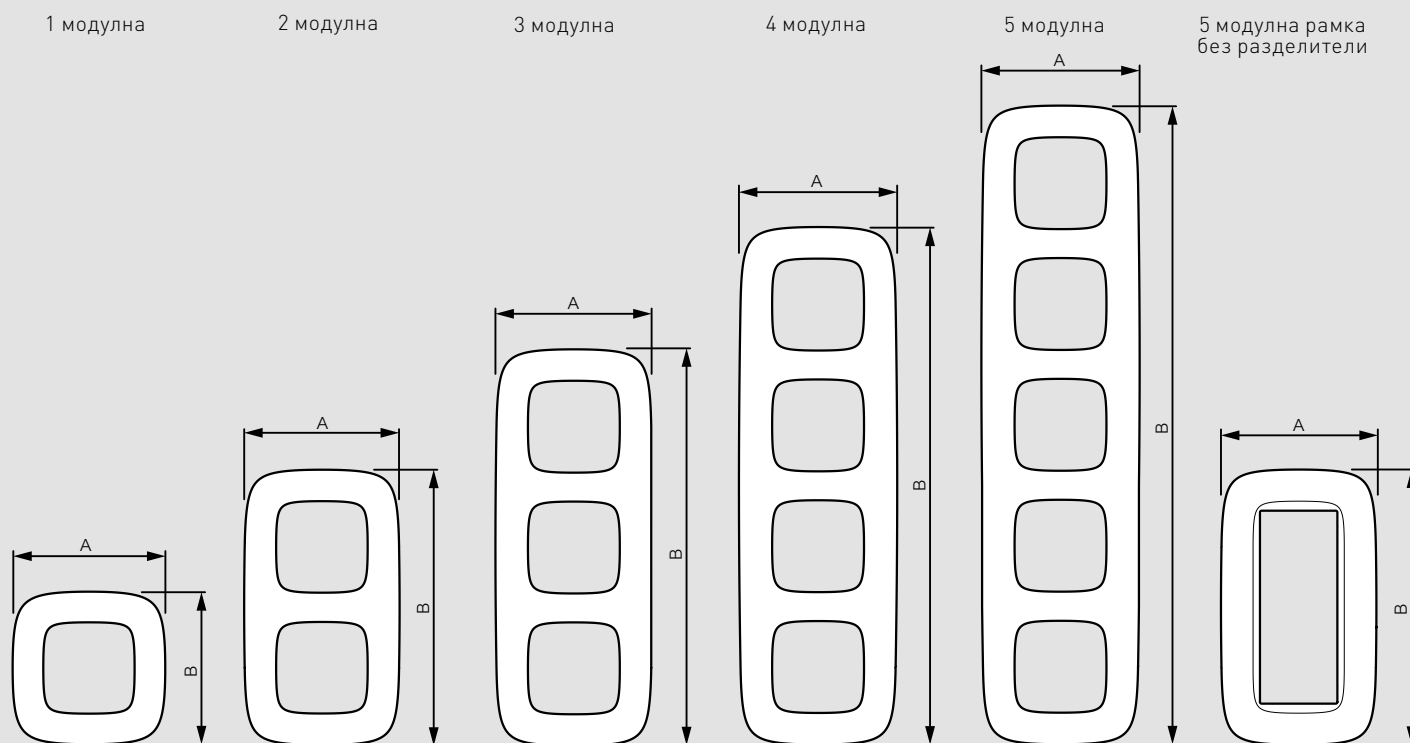

Valena™ Allure

размери на декоративните рамки

	1 МОДУЛНА	2 МОДУЛНА	3 МОДУЛНА	4 МОДУЛНА	5 МОДУЛНА	5 МОДУЛНА БЕЗ РАЗДЕЛИТЕЛИ
Размери	A=90 mm B=90 mm	A=92 mm B=162 mm	A=92 mm B=233 mm	A=93 mm B=304 mm	A=94 mm B=375 mm	A=162 mm B=154 mm
Бяло	7 543 01	7 543 02	7 543 03	7 543 04	7 543 05	7 543 06
Крем	7 543 11	7 543 12	7 543 13	7 543 14	7 543 15	7 543 16
Нарцис хром	7 543 41	7 543 42	7 543 43	7 543 44	7 543 45	
Нарцис злато	7 543 51	7 543 52	7 543 53	7 543 54	7 543 55	
Флора	7 543 61	7 543 62	7 543 63	7 543 64	7 543 65	
Бяло zen	7 543 71	7 543 72	7 543 73	7 543 74	7 543 75	
Крем zen	7 543 81	7 543 82	7 543 83	7 543 84	7 543 85	
Алуминий	7 543 91	7 543 92	7 543 93	7 543 94	7 543 95	7 543 96
Черен мат	7 544 01	7 544 02	7 544 03	7 544 04	7 544 05	7 544 06
Перла	7 544 11	7 544 12	7 544 13	7 544 14	7 544 15	7 544 16
Размери	A=91 mm B=91 mm	A=92 mm B=163 mm	A=93 mm B=234 mm	A=94 mm B=306 mm	A=95 mm B=377 mm	
Бяло огледало	7 544 21	7 544 22	7 544 23	7 544 24	7 544 25	
Черен барок	7 544 31	7 544 32	7 544 33	7 544 34	7 544 35	
Пурпурен барок	7 544 41	7 544 42	7 544 43	7 544 44	7 544 45	
Кожа	7 544 51	7 544 52	7 544 53	7 544 54	7 544 55	
Орех	7 544 61	7 544 62	7 544 63	7 544 64	7 544 65	
Карбон	7 544 71	7 544 72	7 544 73	7 544 74	7 544 75	
Размери	A=90 mm B=90 mm	A=92 mm B=162 mm	A=92 mm B=233 mm	A=93 mm B=304 mm	A=93 mm B=374 mm	
Метални нишки	7 544 91	7 544 92	7 544 93	7 544 94	7 544 95	
Дворцов мрамор	7 555 21	7 555 22	7 555 23			
Черно стъкло	7 555 31	7 555 32	7 555 33	7 555 34	7 555 35	
Бяло стъкло	7 555 41	7 555 42	7 555 43	7 555 44	7 555 45	
Размери	A=91 mm B=91 mm	A=92 mm B=163 mm	A=93 mm B=234 mm	A=93 mm B=304 mm	A=93 mm B=374 mm	
Светъл никел	7 555 01	7 555 02	7 555 03	7 555 04	7 555 05	
Тъмен никел	7 555 11	7 555 12	7 555 13	7 555 14	7 555 15	