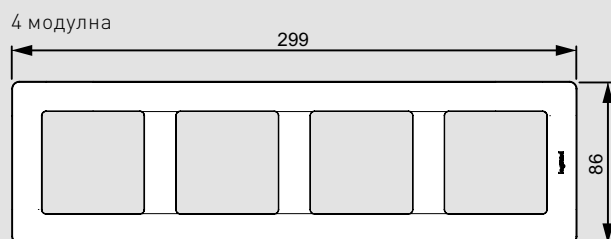

Valena™ Life

размери на декоративните рамки (включително IP44 и рамка с държач на етикети)