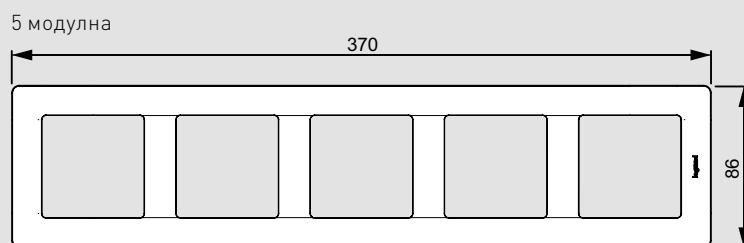

Valena™ Life

размери на декоративните рамки (включително IP44 и рамка с държач на етикети)