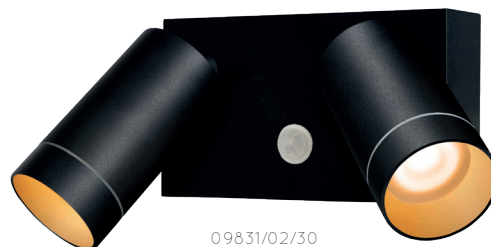

09831/02/30