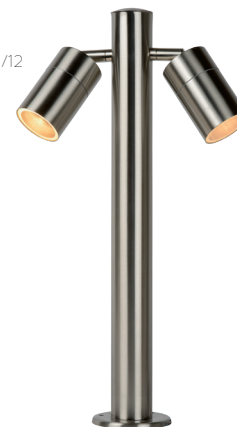

27503/02/30

ARNE-LED

- (1x) (2x) GU10/LED 5W/2700K/350lm/incl.
- H 50/W 18/W max. 30 cm 14867/10/12
- base Ø 9,5 cm
- H 50/W 18,7/D 6,3 cm 14867/49/30,12
- colors black/satin chrome
- stainless steel

IP44

WARM
WHITE
BLANC
CHAUD

spare bulb
49008/05/60

14867/49/30

14867/49/12

ADJUSTABLE SPOTS

14867/10/12

WITH I.R. DETECTOR

14867/11/12